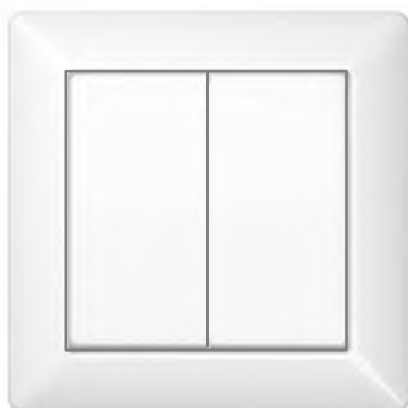

Omschrijving: Serieschakelaar
Fabr.: JUNG
Serie: AS 500
Kleur: RAL 9010