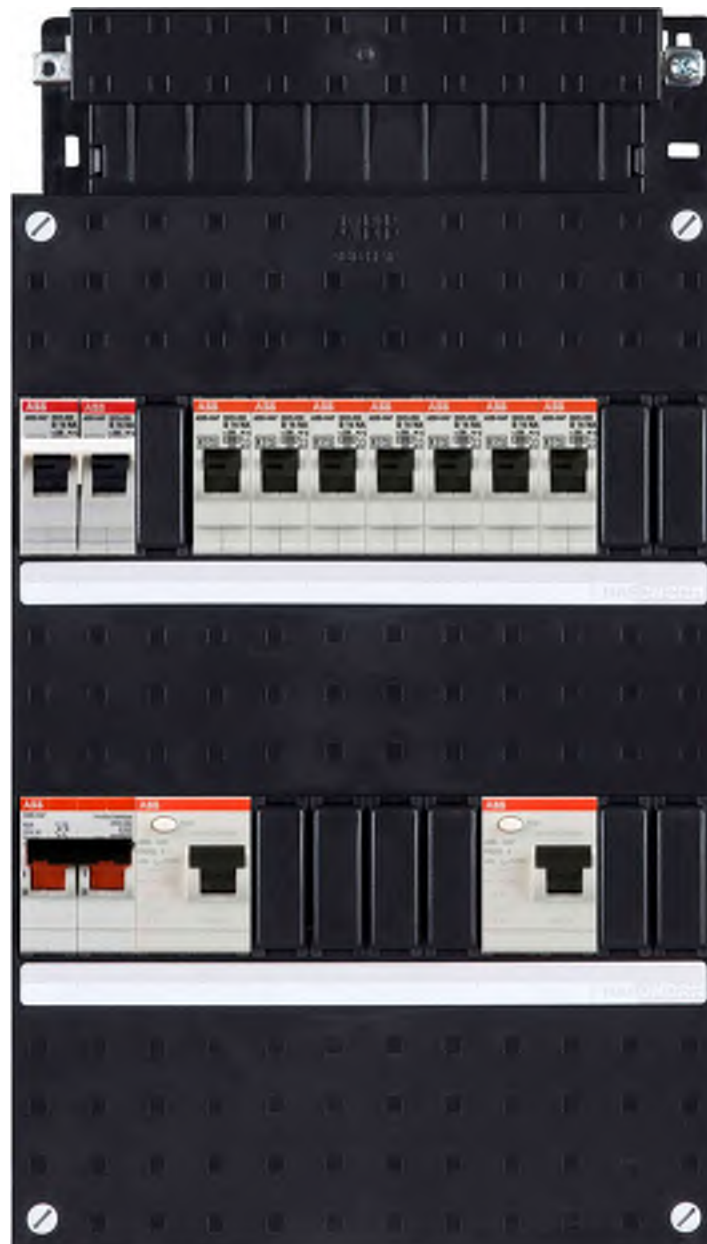

Omschrijving: Slimme thermostaat
Fabr.: Honeywell
Serie: modulation
Kleur: Wit

Verdeelkast

Omschrijving:
Fabr.:
Serie:
Afmeting:

Verdeelkast woning
ABB
HAD3432-22F+H42*

220x330 bxxh
(afmeting en aantal groepen ter indicatie en afhankelijk van woningtype)